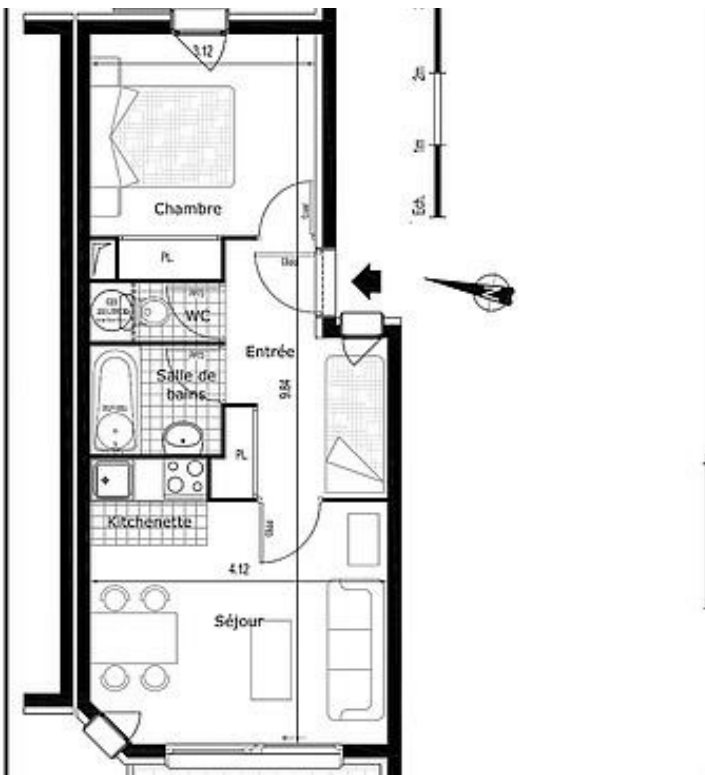

Résidence le Biolley n°31 Appartement 6 personnes, 34 m², Exposition Ouest, Très belle Vue sur la montagne sauvage Label qualité hébergement : 1 Flocon Bronze

Cuisine : 2 plaques électriques, hotte, four, micro-ondes, lave-vaisselle, réfrigérateur, machine à café, bouilloire, grille-pain, machine à raclette. aspirateur

Séjour : Télévision, 1 banquette gigogne 2 couchages

Chambre : 1 lit double 140 cm

Coin montagne : 2 lits superposés 80 cm

Salle de bain : vasque, baignoire 1 WC séparé

Pièces et équipements

Chambres Chambre(s): 1
Cabine(s): 1
Lit(s): 6 dont lit(s) 1 pers.: 4
dont lit(s) 2 pers.: 1

Salle de bains / Salle d'eau Salle de bains avec baignoire
Salle(s) de bains (avec baignoire): 1

WC WC: 1
WC indépendants

Cuisine Cuisine Kitchenette
Appareil à raclette
Four Four à micro ondes
Lave vaisselle Réfrigérateur